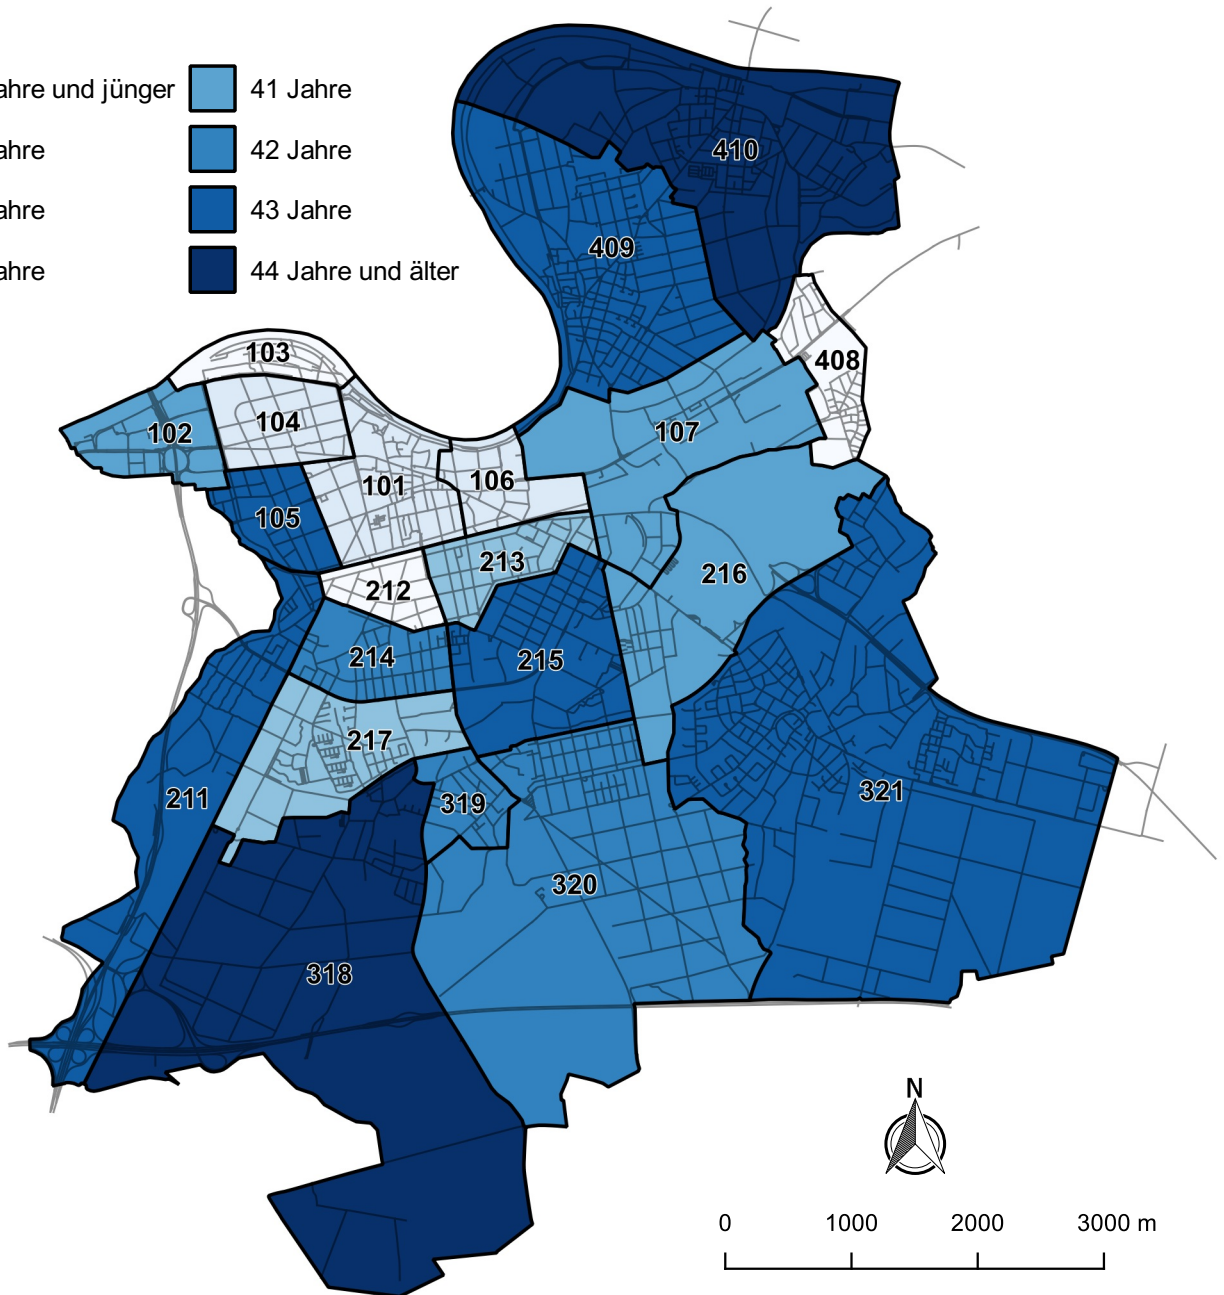

Altersdurchschnitt der Offenbacher Einwohnerinnen und Einwohner am 31.12.2021 (Hauptwohnsitz), nach Stadtteil

0 1000 2000 3000 m

101	Zentrum	38 Jahre	215	Buchhügel	43 Jahre
102	Kaiserlei	41 Jahre	216	Bieberer Berg	41 Jahre
103	Hafen	35 Jahre	217	Lauterborn	40 Jahre
104	Nordend	38 Jahre	318	Rosenhöhe	46 Jahre
105	Westend	43 Jahre	319	Carl-Ulrich-Siedlung	42 Jahre
106	Mathildenviertel	38 Jahre	320	Tempelsee	42 Jahre
107	Offenbach-Ost	41 Jahre	321	Bieber	43 Jahre
211	Buchrain	43 Jahre	408	Waldheim	36 Jahre
212	Senefelderquartier	37 Jahre	409	Bürgel	43 Jahre
213	Lindenfeld	40 Jahre	410	Rumpenheim	46 Jahre
214	Musikerviertel	42 Jahre	Gesamtes Stadtgebiet	41 Jahre	