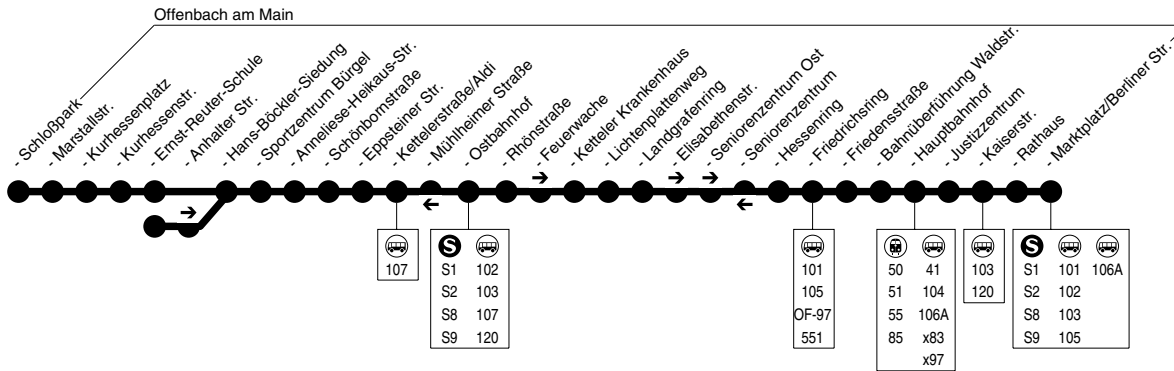

108

OF-108 (Schloßpark) Rumpenheim → Mainzer Ring → Ostbf → Ketteler Krankenhaus → Hessenring → Hbf → Marktplatz

	Montag - Freitag										Samstag								
Rumpenheim Schlosspark	4.28	4.58	5.28	5.58		19.28	19.58					4.28	7.28	7.58					
- Marstallstraße	4.29	4.59	5.29	5.59		alle 30	19.29	19.59				4.29	7.29	7.59					
- Kurhessenplatz	4.30	5.00	5.30	6.00		Min	19.30	20.00				4.30	7.30	8.00					
- Kurhessenstraße	4.31	5.01	5.31	6.01			19.31	20.01				4.31	7.31	8.01					
- Ernst-Reuter-Schule	4.32	5.02	5.32	6.02			19.32	20.02				4.32	7.32	8.02					
- Ernst-Reuter-Schule					6.16	30	19.16	19.46	20.16							8.16			
Bürgel Anhalter Straße					6.17		19.17	19.47	20.17							8.17			
- Hans-Böckler-Siedlung	4.33	5.03	5.33	6.03	6.18		19.33	19.18	20.03	19.48	20.18	23.43	0.43	4.33	7.33	8.03	8.18		
- Sportzentrum	4.34	5.04	5.34	6.04	6.19		19.34	19.19	20.04	19.49	20.19	23.44	0.44	4.34	7.34	8.04	8.19		
- Anneliese-Heikaus-Str.	4.35	5.05	5.35	6.05	6.20		19.35	19.20	20.05	19.50	20.20	23.45	0.45	4.35	7.35	8.05	8.20		
- Schönbornstraße	4.36	5.06	5.36	6.06	6.21		19.36	19.21	20.06	19.51	20.21	23.46	0.46	4.36	7.36	8.06	8.21		
- Eppsteiner Straße	4.37	5.07	5.37	6.07	6.22		19.37	19.22	20.07	19.52	20.22	23.47	0.47	4.37	7.37	8.07	8.22		
Ost Kettelerstraße/Aldi	4.38	5.08	5.38	6.08	6.23		19.38	19.23	20.08	19.53	20.23	23.48	0.48	4.38	7.38	8.08	8.23		
- Ostbahnhof	4.42	5.12	5.42	6.12	6.27		19.42	19.27	20.12	19.57	20.27	23.52	0.52	4.42	7.42	8.12	8.27		
- Rhönstraße	4.43	5.13	5.43	6.13	6.28		19.43	19.28	20.13	19.58	20.28	23.53	0.53	4.43	7.43	8.13	8.28		
Buchhügel Feuerwache	4.44	5.14	5.44	6.14	6.29		19.44	19.29	20.14	19.59	20.29	23.54	0.54	4.44	7.44	8.14	8.29		
- Ketteler Krankenhaus	4.45	5.15	5.45	6.15	6.30		19.45	19.30	20.15	20.00	20.30	23.55	0.55	4.45	7.45	8.15	8.30		
- Lichtenplattenweg	4.46	5.16	5.46	6.16	6.31	alle 15	19.46	19.31	20.16	20.01	20.31	alle 30	23.56	0.56	4.46	alle 30	7.46	8.16	8.31
- Landgrafenring	4.47	5.17	5.47	6.17	6.32	Min	19.47	19.32	20.17	20.02	20.32	Min	23.57	0.57	4.47	Min	7.47	8.17	8.32
- Elisabethenstraße	4.48	5.18	5.48	6.18	6.33		19.48	19.33	20.18	20.03	20.33		23.58	0.58	4.48		7.48	8.18	8.33
- Seniorenzentrum	4.49	5.19	5.49	6.19	6.34		19.49	19.34	20.19	20.04	20.34		23.59	0.59	4.49		7.49	8.19	8.34
Offenbach Hessenring	4.50	5.20	5.50	6.20	6.35		19.50	19.35	20.20	20.05	20.35		0.00	1.00	4.50		7.50	8.20	8.35
Senefelderqu. Friedrichsring	4.52	5.22	5.52	6.22	6.37		19.52	19.37	20.22	20.07	20.37		0.02	1.02	4.52		7.52	8.22	8.37
- Friedensstraße	4.53	5.23	5.53	6.23	6.38		19.53	19.38	20.23	20.08	20.38		0.03	1.03	4.53		7.53	8.23	8.38
Zentrum Bahnüberf. Waldstr.	4.55	5.25	5.55	6.25	6.40		19.55	19.40	20.25	20.10	20.40		0.04	1.04	4.55		7.55	8.25	8.40
- Hauptbahnhof	4.57	5.27	5.57	6.27	6.42		19.57	19.42	20.27	20.12	20.42		0.06	1.06	4.57		7.57	8.27	8.42
- Justizzentrum	4.59	5.29	5.59	6.29	6.44		19.59	19.44	20.29	20.14	20.44		0.08	1.08	4.59		7.59	8.29	8.44
- Kaiserstraße	5.00	5.30	6.00	6.30	6.45		20.00	19.45	20.30	20.15	20.45		0.09	1.09	5.00		8.00	8.30	8.45
- Rathaus	5.03	5.33	6.03	6.33	6.48		20.03	19.48	20.33	20.18	20.48		0.11	1.11	5.03		8.03	8.33	8.48
- Marktplatz/Berliner Straße	5.05	5.35	6.05	6.35	6.50		20.05	19.50	20.35	20.20	20.50		0.13	1.13	5.05		8.05	8.35	8.50